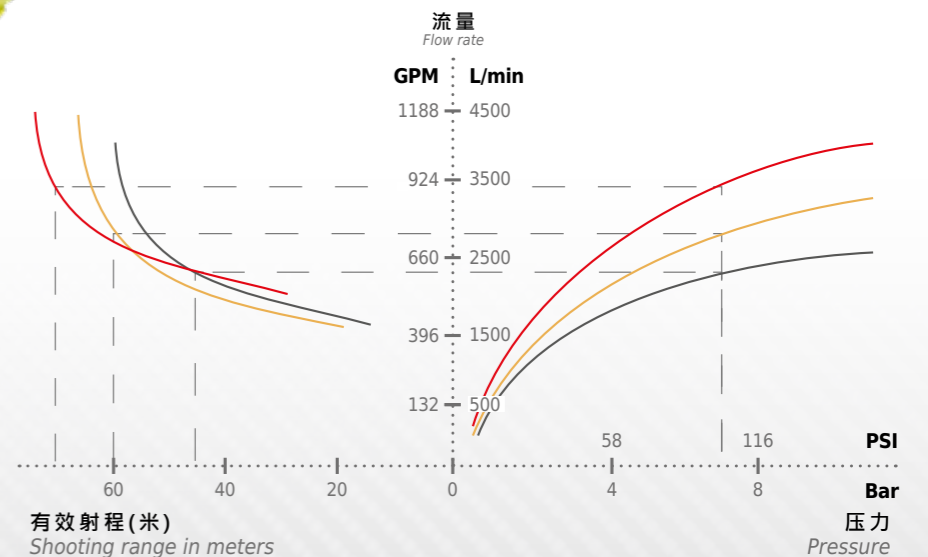

水平射程
HORIZONTAL RANGE
ANGLE 30°

- 4000 L/min
- 3000 L/min
- 2000 L/min